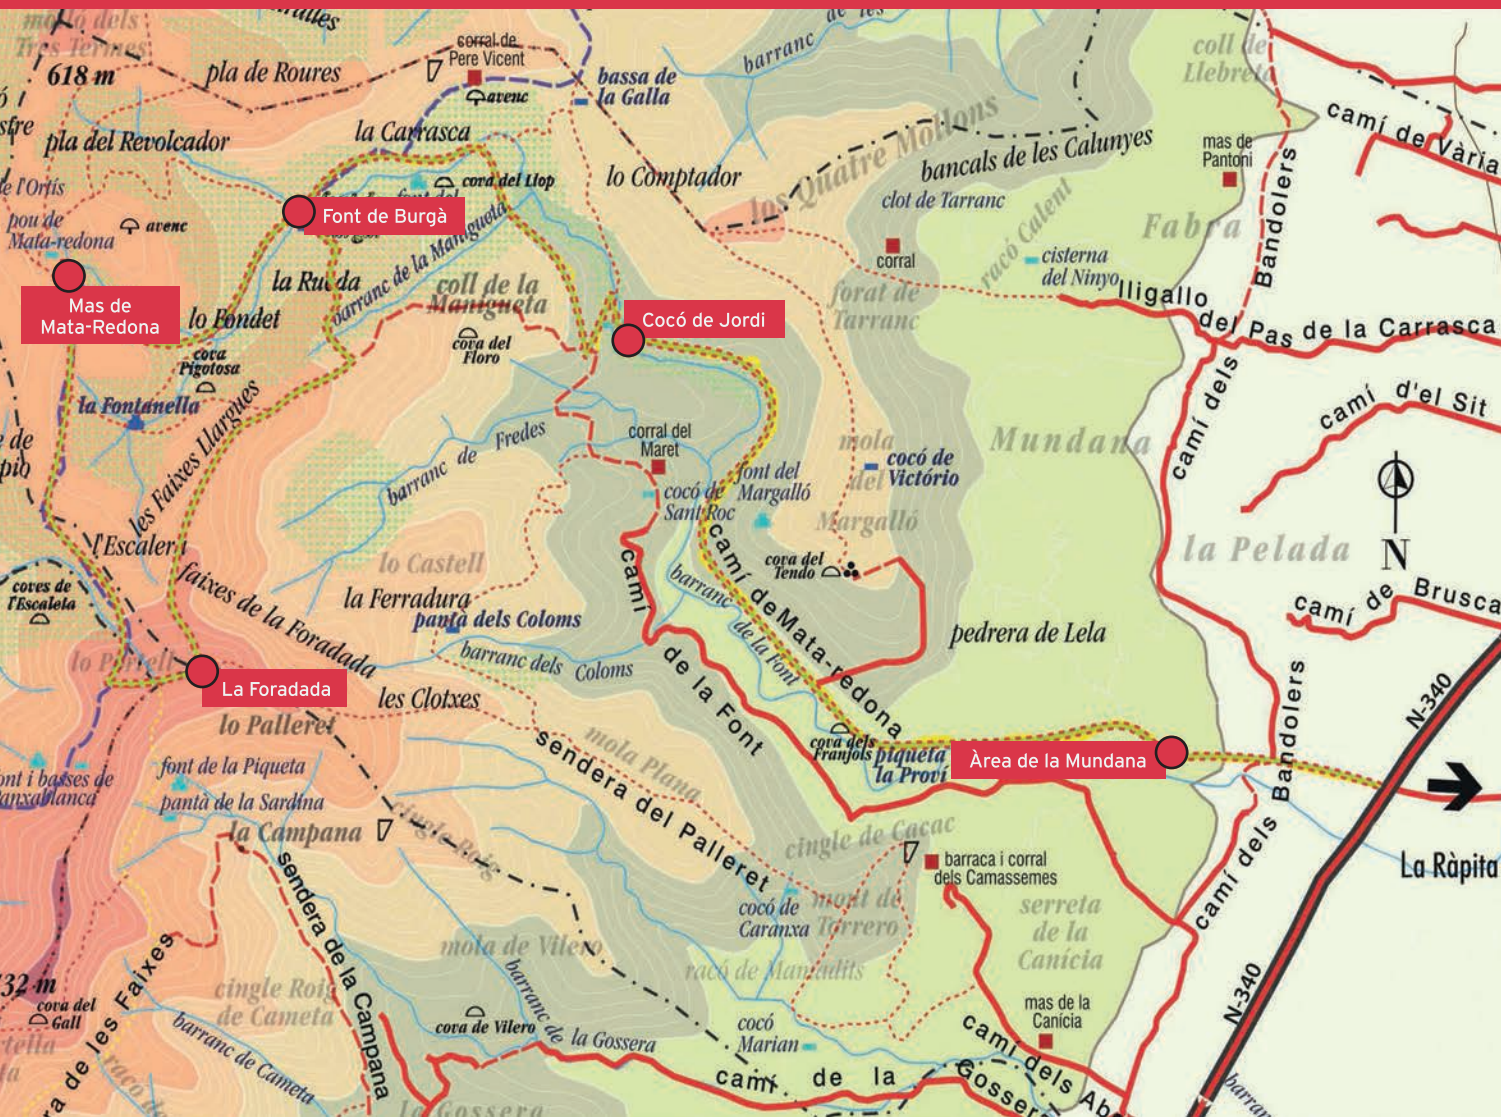

NOM

COGNOMS

DATA DE NAIXEMENT

DNI

CARRER

POBLACIÓ

CODI POSTAL

TELÈFON

PREUS

- ☐ Socis CCEF federats 0 €
- ☐ Socis CCEF no federats 3 €
- ☐ No socis federats 5 €
- ☐ No socis no federats 8 €