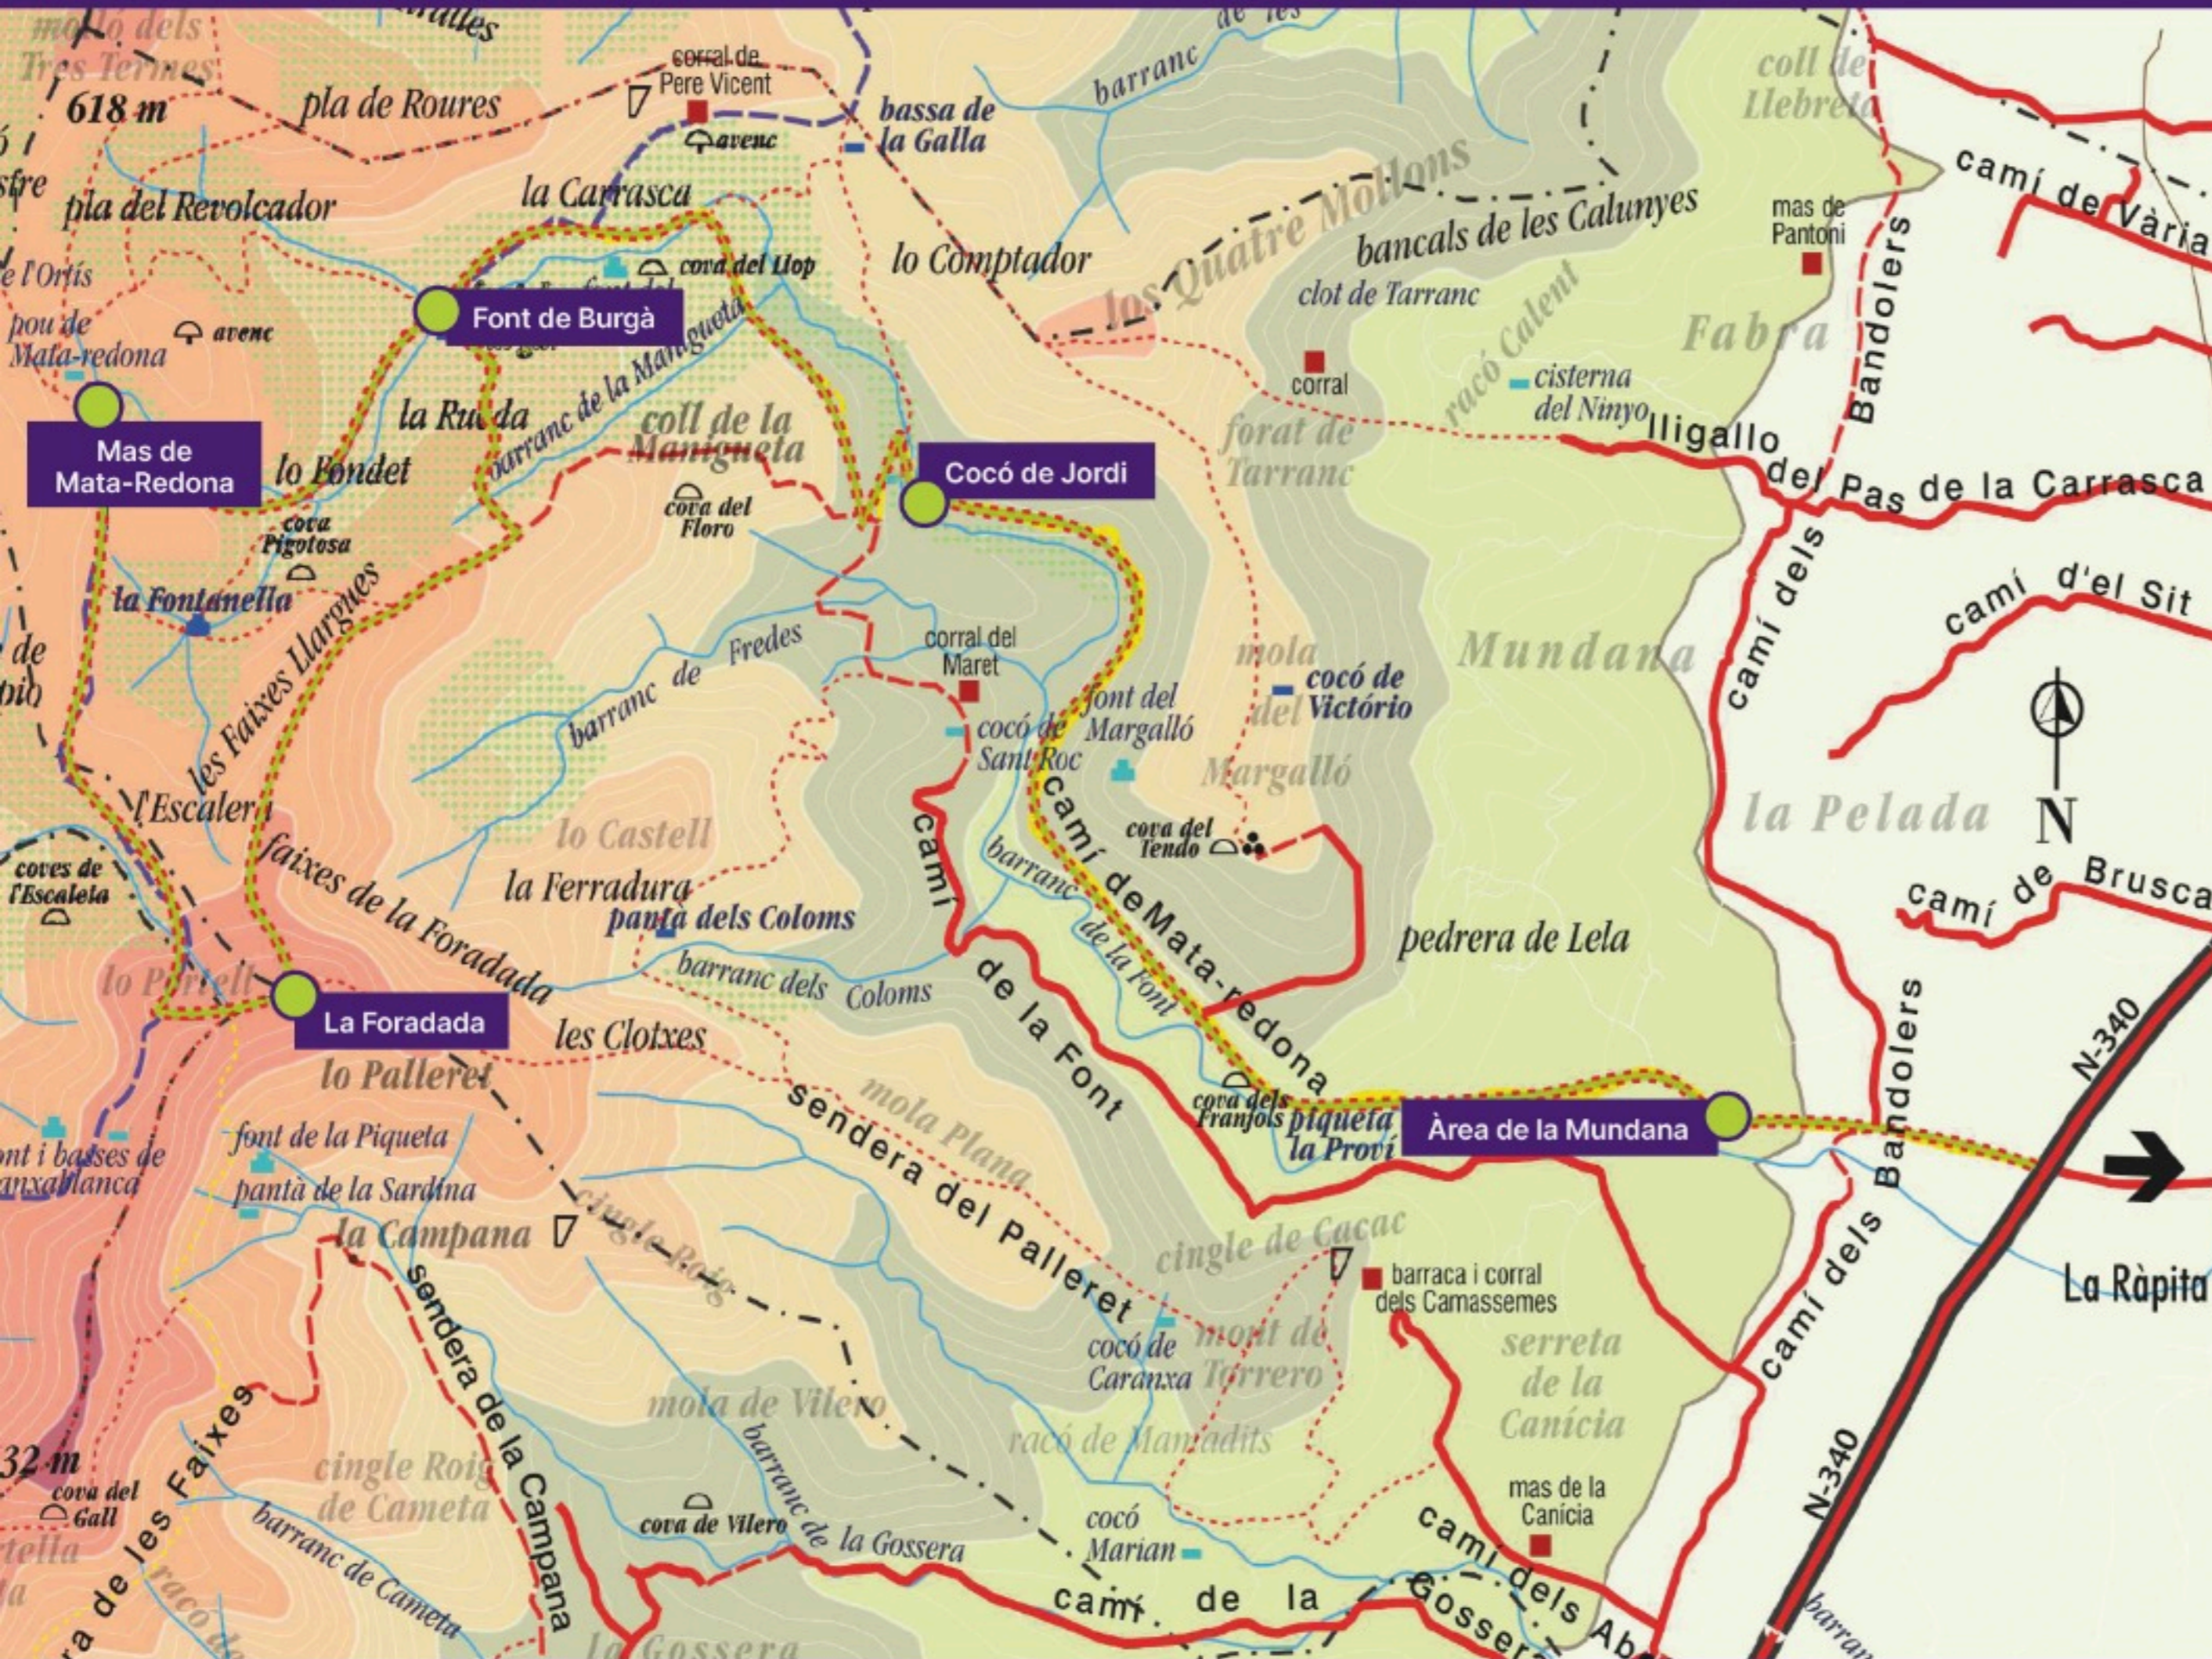

NOM

COGNOMS

DATA DE NAIXEMENT

DNI

CARRER

POBLACIÓ

CODI POSTAL

TELÈFON

PREUS

- ☐ Socis CCEF federats 0 €
- ☐ Socis CCEF no federats 3 €
- ☐ No socis federats 5 €
- ☐ No socis no federats 8 €

Aquesta inscripció suposa l'acceptació de les normes de la sortida. Inclou assegurança, samarreta i pica-pica.